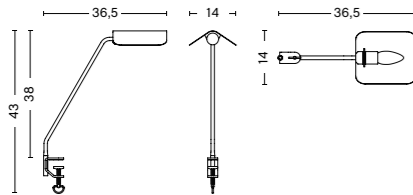

DIMENSIONS

APEX WALL LAMP
 Width 14 cm
 Depth 9,5 cm
 Height 16 cm
 Weight 0,54 kg

APEX CLIP LAMP
 Width 14 cm
 Depth 8 cm
 Height 27,5 cm
 Weight 0,57 kg
 Max. table/shelf thickness 4 cm

APEX DESK CLIP LAMP
 Width 14 cm
 Depth 36,5 cm
 Height 43 cm
 Weight 0,66 kg
 Max. table/shelf thickness 4 cm