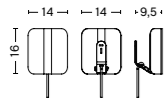

DIMENSIONS

APEX WALL LAMP
 Width 14 cm
 Depth 9,5 cm
 Height 16 cm
 Weight 0,54 kg

APEX CLIP LAMP
 Width 14 cm
 Depth 8 cm
 Height 27,5 cm
 Weight 0,57 kg
 Max. table/shelf thickness 4 cm

APEX DESK CLIP LAMP
 Width 14 cm
 Depth 36,5 cm
 Height 43 cm
 Weight 0,66 kg
 Max. table/shelf thickness 4 cm