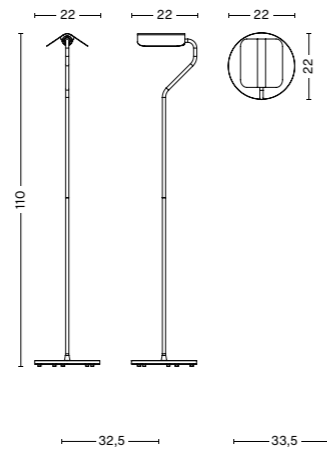

DIMENSIONS

APEX WALL LAMP
 Width 14 cm
 Depth 9,5 cm
 Height 16 cm
 Weight 0,54 kg

APEX CLIP LAMP
 Width 14 cm
 Depth 8 cm
 Height 27,5 cm
 Weight 0,57 kg
 Max. table/shelf thickness 4 cm

APEX DESK CLIP LAMP
 Width 14 cm
 Depth 36,5 cm
 Height 43 cm
 Weight 0,66 kg
 Max. table/shelf thickness 4 cm

APEX DESK LAMP
 Width 16 cm
 Depth 39 cm
 Height 38 cm
 Weight 1,72 kg

APEX TABLE LAMP
 Width 19 cm
 Depth 16 cm
 Height 38 cm
 Weight 1,56 kg

APEX FLOOR LAMP
 Width 22 cm
 Depth 22 cm
 Height 110 cm
 Weight 3,63 kg