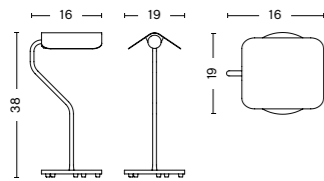

DIMENSIONS

APEX WALL LAMP
 Width 14 cm
 Depth 9,5 cm
 Height 16 cm
 Weight 0,54 kg

APEX CLIP LAMP
 Width 14 cm
 Depth 8 cm
 Height 27,5 cm
 Weight 0,57 kg
 Max. table/shelf thickness 4 cm

APEX DESK CLIP LAMP
 Width 14 cm
 Depth 36,5 cm
 Height 43 cm
 Weight 0,66 kg
 Max. table/shelf thickness 4 cm

APEX DESK LAMP
 Width 16 cm
 Depth 39 cm
 Height 38 cm
 Weight 1,72 kg

APEX TABLE LAMP
 Width 19 cm
 Depth 16 cm
 Height 38 cm
 Weight 1,56 kg

APEX FLOOR LAMP
 Width 22 cm
 Depth 22 cm
 Height 110 cm
 Weight 3,63 kg