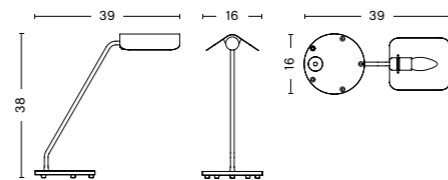

DIMENSIONS

APEX WALL LAMP
 Width 14 cm
 Depth 9,5 cm
 Height 16 cm
 Weight 0,54 kg

APEX CLIP LAMP
 Width 14 cm
 Depth 8 cm
 Height 27,5 cm
 Weight 0,57 kg
 Max. table/shelf thickness 4 cm

APEX DESK CLIP LAMP
 Width 14 cm
 Depth 36,5 cm
 Height 43 cm
 Weight 0,66 kg
 Max. table/shelf thickness 4 cm

APEX DESK LAMP
 Width 16 cm
 Depth 39 cm
 Height 38 cm
 Weight 1,72 kg

APEX TABLE LAMP
 Width 19 cm
 Depth 16 cm
 Height 38 cm
 Weight 1,56 kg

APEX FLOOR LAMP
 Width 22 cm
 Depth 22 cm
 Height 110 cm
 Weight 3,63 kg